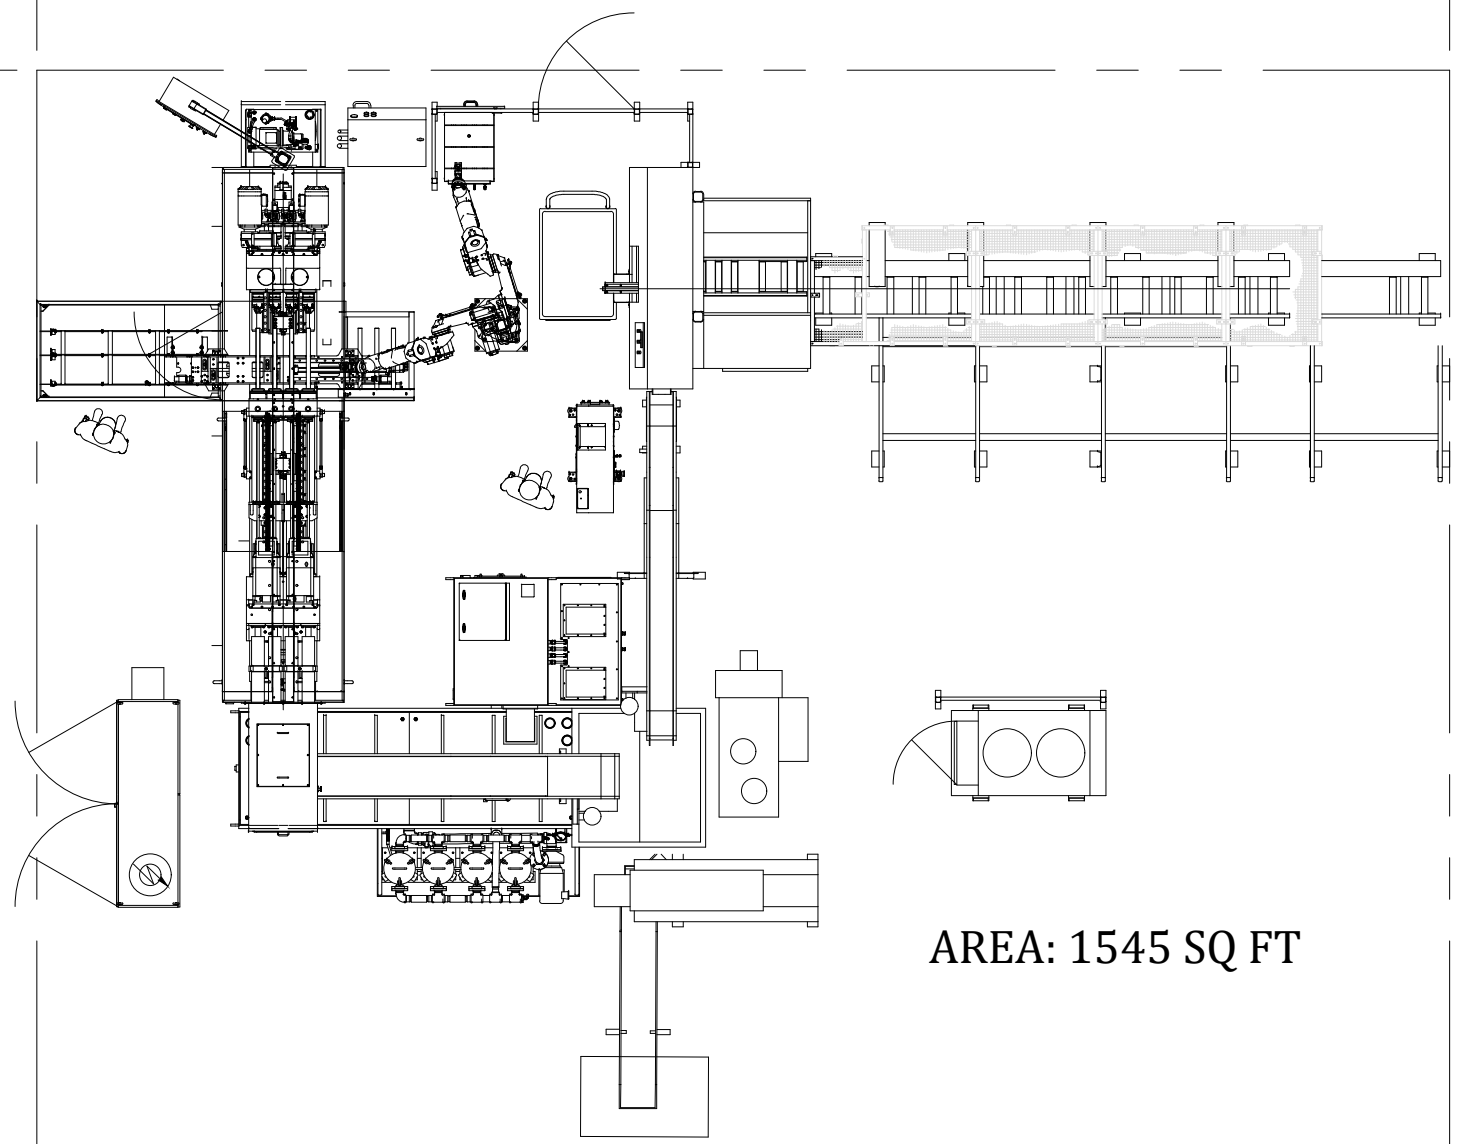

44' - 3"

35'

AREA: 1545 SQ FT